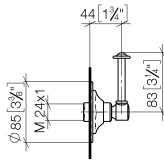

36 104 371

- rotary diverter
- rosette Ø 85 mm

36 104 371

mm [inches]

Certificates

LGA\_28456.

36 104 371

**Spare parts list**

No.	Item Number	Name	Quantity used	Delivery time
1	90 27 97 007 00-09	cover	1	-
Spare part can no longer be ordered, please order the replacement item				
2	09 23 10 125-00	nut	1	10
3	90 14 10 063 00 90	seal	1	2
4	09 27 37 101-09	rosette	1	40
5	09 30 30 069 90	screw	1	2
6	09 30 11 194 90	disc	1	2
7	09 18 30 007-09	sleeve	1	60
8	90 28 10 030 00 90	ring	1	2
9	09 12 12 064-09	base	1	60
10	90 14 15 021 00 90	ring	1	2
11	09 21 02 160-09	cover	1	40
12	09 20 37 101-09	handle	1	40
13	09 20 37 001-09	handle	1	40
14	09 28 22 013 90	pipe	1	2
15	11 170 370-09	MADISON Lever insert - Durabronz (23kt Gold)	1	40
16	09 30 30 062-09	screw	1	40