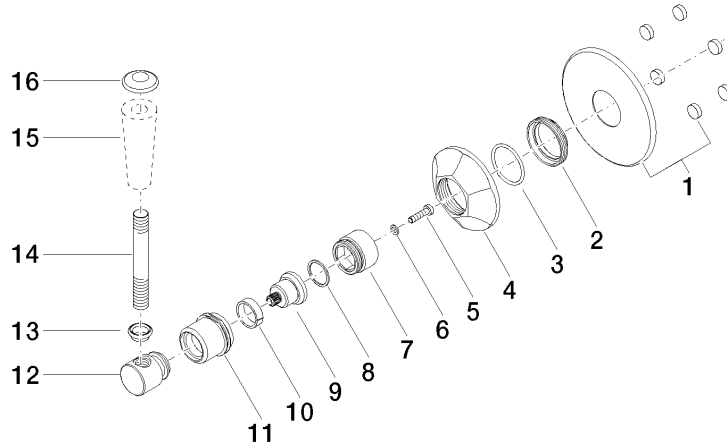

36 104 371

- rotary diverter
- rosette Ø 85 mm

36 104 371

mm [inches]

Certificates

LGA\_28456.

36 104 371

**Spare parts list**

No.	Item Number	Name	Quantity used	Delivery time
1	90 27 97 007 00-09	cover	1	-
Spare part can no longer be ordered, please order the replacement item				
2	09 23 10 125-00	nut	1	10
3	90 14 10 063 00 90	seal	1	2
4	09 27 37 101-09	rosette	1	40
5	09 30 30 069 90	screw	1	2
6	09 30 11 194 90	disc	1	2
7	09 18 30 007-09	sleeve	1	60
8	90 28 10 030 00 90	ring	1	2
9	09 12 12 064-09	base	1	60
10	90 14 15 021 00 90	ring	1	2
11	09 21 02 160-09	cover	1	40
12	09 20 37 101-09	handle	1	40
13	09 20 37 001-09	handle	1	40
14	09 28 22 013 90	pipe	1	2
15	11 170 370-09	MADISON Lever insert - Durabronz (23kt Gold)	1	40
16	09 30 30 062-09	screw	1	40